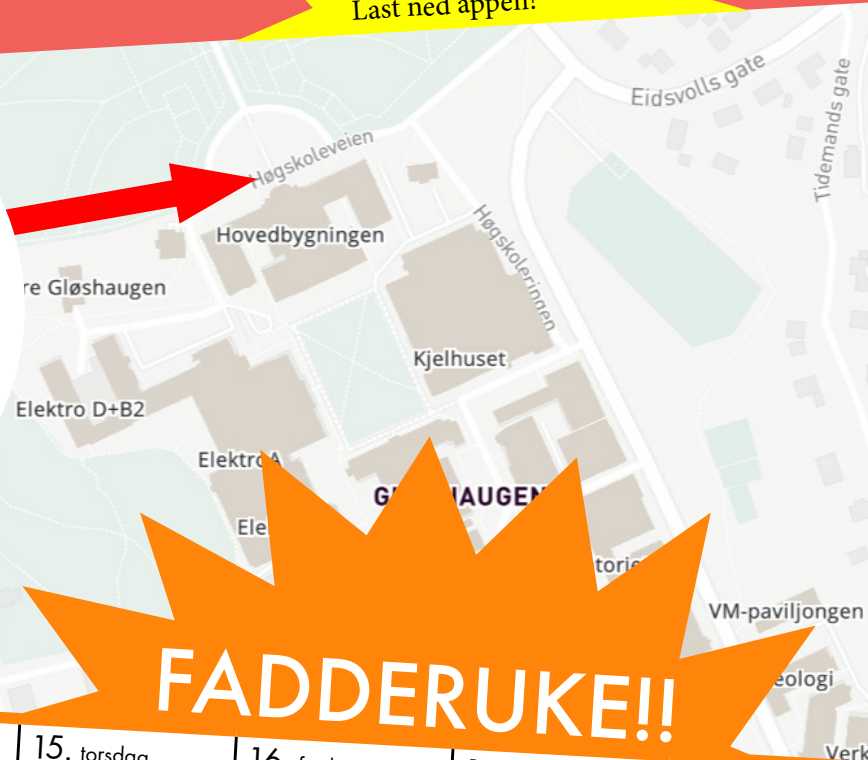

VELKOMMEN!

Kart hentet fra Mazemap -
Last ned appen!

Gratulerer med studieplass, Du er én av de få heldige som kom inn! Håper du er klar for to spennende år i Trondheim, enten du er ny i byen eller forlenger ditt allerede episke studieliv her!

Mandag 12. august starter moroa og første året på master er i gang. Vi møtes foran Hovedbygningen på Gløshaugen 09.15 og går sammen videre derfra. Følg linken: <https://www.ntnu.no/student/studiestart> for mer info om immatrikuleringen. Etter dette tar vi en rask omvisning før vi forbereder oss til første vors i fadderuka!

FADDERUKE!!

12. mandag	13. tirsdag	14. onsdag	15. torsdag	16. fredag	17. lørdag	18. søndag
Immatrikuleringsdag! På kvelden vorser vi før turen går til Downtown	Grilling og hygge i høyskoleparken. Deretter til Samfundet	FRIDAG	Ballspill og grilling på Finalebanen	Hawaiifest med Broderskabet	Fellesvors på Mellomrommet før Togafest på Samfundet	FRIDAG
19. mandag	20. tirsdag	21. onsdag	22. torsdag	23. fredag	24. lørdag	25. søndag
Vors til vors	FRIDAG	Amazing Race! Fellesvors på Mellomrommet	FRIDAG	Trondheim Camping Oppmøte kl. 18.00	Immatrikuleringsball Scandic Nidelven, mer info kommer!	FERDIG!